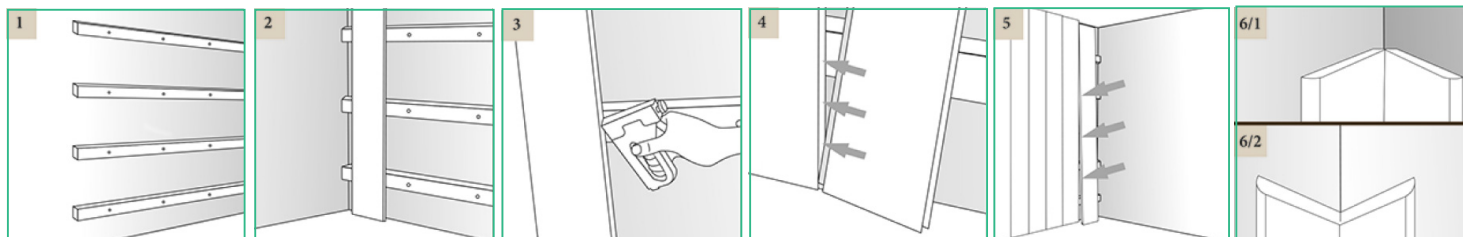

ALB

Mahon

Woodline cream

Stejar Rhodos

Sfaturi Utile:

Accesorii pentru montaj Lambriu.

Accesorii pentru montaj Plinta.

Acor Original COM s.r.l.