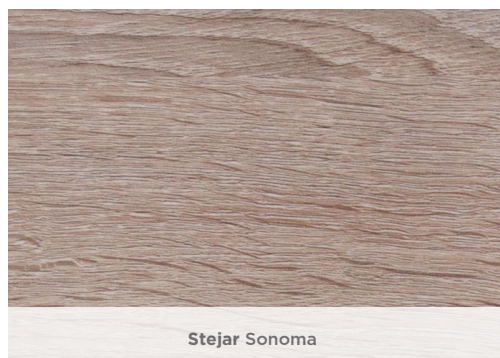

ALB

Mahon

Woodline cream

Stejar Rhodos

Sfaturi Utile:

Accesorii pentru montaj Lambriu.

Accesorii pentru montaj Plinta.

Acor Original COM s.r.l.