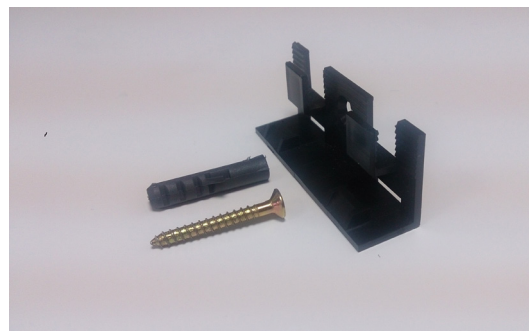

ALB

Mahon

Woodline cream

Stejar Rhodos

Sfaturi Utile:

Accesorii pentru montaj Lambriu.

Accesorii pentru montaj Plinta.

Acor Original COM s.r.l.